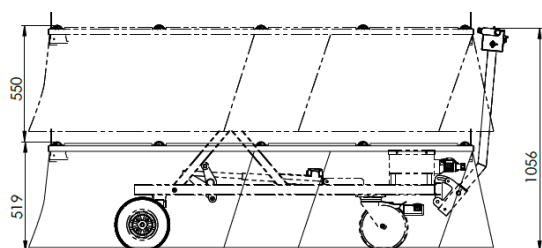

Katafalk med elektrisk lift

TEKNISKE DATA:

Varenummer:	04-01-0037
Dimensioner:	L: 2000 x B: 761 x H:519 mm
Højdevandring:	519 - 1069 mm
Max. kapacitet:	300 kg
Vægt:	147 kg
Spænding:	24 Vdc
Lader:	230 Vac
Batteri kapacitet:	29 Ah
Fremtræk:	1-5 km/t - trinløs justering
Elektrisk motorbrems:	Ja
Aftageligt betjeningshåndtag:	Ja
Antal ruller:	5 stk
Hjul:	8 stk
Drejbare hjul:	Ja på foraksel
Hjul dimensioner:	Ø 260/220 mm

TILKØB:

Træbeklædning - mange sorter
Sort stofbeklædning med velcro

Der tages forbehold for eventuelle trykfejl

Balle Innovation ApS
Cedervej 2C
7400 Herning

Tel. 72161755
info@balleinnovation.dk
www.balleinnovation.dk

Balle
INNOVATION
Effektiv og stilfuld kistehåndtering