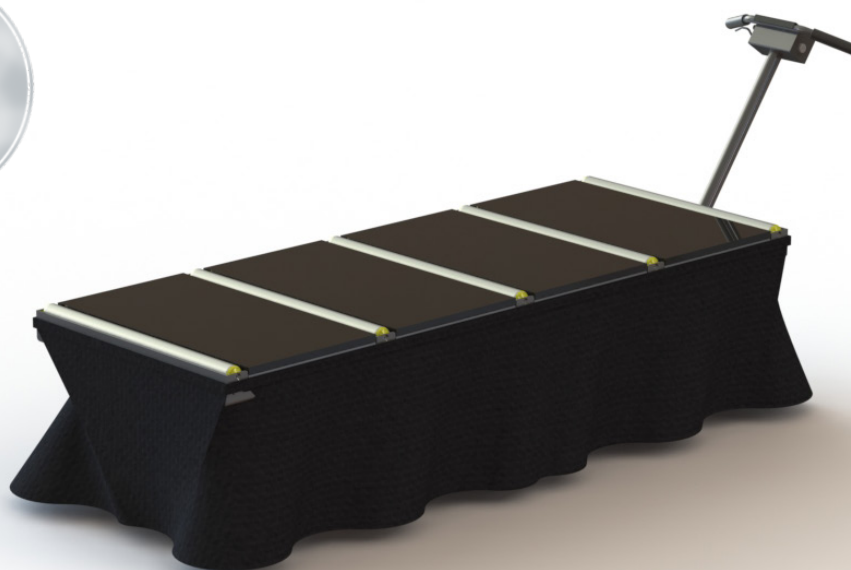

Katafalk med elektrisk lift

Terrængående, stilfuld og let betjent katafalk med løftekapacitet op til 300 kg.

Den idelle løsning til brug i kapeller og kirker for et forbedret arbejdsmiljø.

- NYHED - Dobbelt hjulsæt - Endnu bedre i terræn.
- NYHED - Forbedret løfteteknik m/løft indtil 300 kg.
- NYHED - Optimeret med aftageligt styr.
- Hurtig hæve/sænkefunktion.
- Trepunktsophæng for ekstra sikker og stabil kørsel.
- Betjeningsvenlig og lille venderadius.
- Ingen tunge løft og uhensigtsmæssige vrid.
- Lang batterilevetid.
- Punktérfrie hjul.
- Mulighed for tilkøb af sort stofbeklædning eller massiv træbeklædning i mange sorter.

Balle Innovation ApS
Cedervej 2C
7400 Herning

Tel. 72161755
info@balleinnovation.dk
www.balleinnovation.dk

Balle
INNOVATION
Effektiv og stilfuld kistehåndtering

Katafalk med elektrisk lift

TEKNISKE DATA:

Varenummer:	04-01-0037
Dimensioner:	L: 2000 x B: 761 x H:519 mm
Højdevandring:	519 - 1069 mm
Max. kapacitet:	300 kg
Vægt:	147 kg
Spænding:	24 Vdc
Lader:	230 Vac
Batteri kapacitet:	29 Ah
Fremtræk:	1-5 km/t - trinløs justering
Elektrisk motorbrems:	Ja
Aftageligt betjeningshåndtag:	Ja
Antal ruller:	5 stk
Hjul:	8 stk
Drejbare hjul:	Ja på foraksel
Hjul dimensioner:	Ø 260/220 mm

TILKØB:

Træbeklædning - mange sorter
Sort stofbeklædning med velcro

Der tages forbehold for eventuelle trykfejl

Balle Innovation ApS
Cedervej 2C
7400 Herning

Tel. 72161755
info@balleinnovation.dk
www.balleinnovation.dk