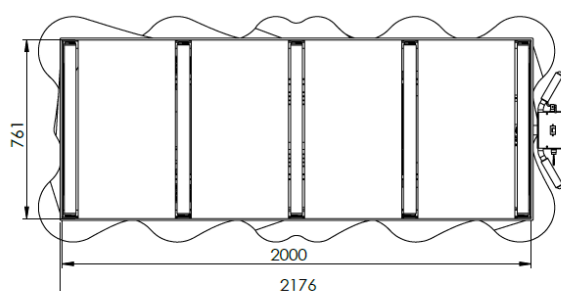

Katafalk med elektrisk lift

TEKNISKE DATA:

Varenummer:	04-01-0037
Dimensioner:	L: 2000 x B: 761 x H:519 mm
Højdevandring:	519 - 1069 mm
Max. kapacitet:	300 kg
Vægt:	147 kg
Spænding:	24 Vdc
Lader:	230 Vac
Batteri kapacitet:	29 Ah
Fremtræk:	1-5 km/t - trinløs justering
Elektrisk motorbrems:	Ja
Aftageligt betjeningshåndtag:	Ja
Antal ruller:	5 stk
Hjul:	8 stk
Drejbare hjul:	Ja på foraksel
Hjul dimensioner:	Ø 260/220 mm

TILKØB:

Træbeklædning - mange sorter
Sort stofbeklædning med velcro

Der tages forbehold for eventuelle trykfejl

Balle Innovation ApS
Cedervej 2C
7400 Herning

Tel. 72161755
info@balleinnovation.dk
www.balleinnovation.dk

Balle
INNOVATION
Effektiv og stilfuld kistehåndtering