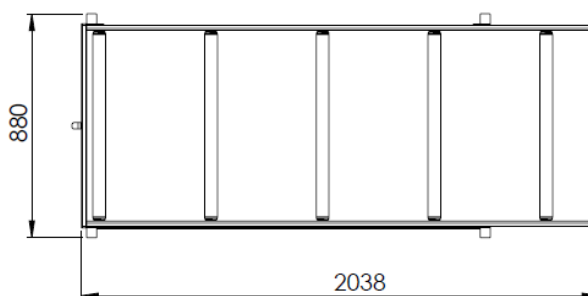

Balle Innovation ApS
Cedervej 2C
7400 Herning

Tel. 72161755
info@balleinnovation.dk
www.balleinnovation.dk

Balle
INNOVATION
Effektiv og stilfuld kistehåndtering

Kiste reolsystem

TEKNISKE DATA:

Varenummer:	04-01-0107
Dimensioner:	L: 2038 mm x B: 880 mm x H: 1793 mm
Max. kapacitet i alt:	600 kg
Max. kapacitet pr. hylde:	200 kg
Vægt:	75 kg
Antal ruller pr. hylde:	5 stk
Hjul: (tilvalg)	2 stk faste + 2 stk drejbare
Låsefunktion: (hvis hjul tilvalgt)	Ja på drejbare hjul
Hjul dimensioner:	Ø 125 mm(faste)/Ø 100 mm(drejbare)