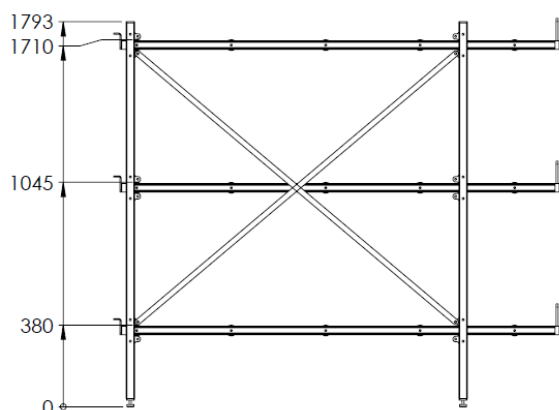

Balle Innovation ApS
Cedervej 2C
7400 Herning

Tel. 72161755
info@balleinnovation.dk
www.balleinnovation.dk

Balle
INNOVATION
Effektiv og stilfuld kistehåndtering

Kiste reolsystem

TEKNISKE DATA:

Varenummer:	04-01-0107
Dimensioner:	L: 2038 mm x B: 880 mm x H: 1793 mm
Max. kapacitet i alt:	600 kg
Max. kapacitet pr. hylde:	200 kg
Vægt:	75 kg
Antal ruller pr. hylde:	5 stk
Hjul: (tilvalg)	2 stk faste + 2 stk drejbare
Låsefunktion: (hvis hjul tilvalgt)	Ja på drejbare hjul
Hjul dimensioner:	Ø 125 mm(faste)/Ø 100 mm(drejbare)