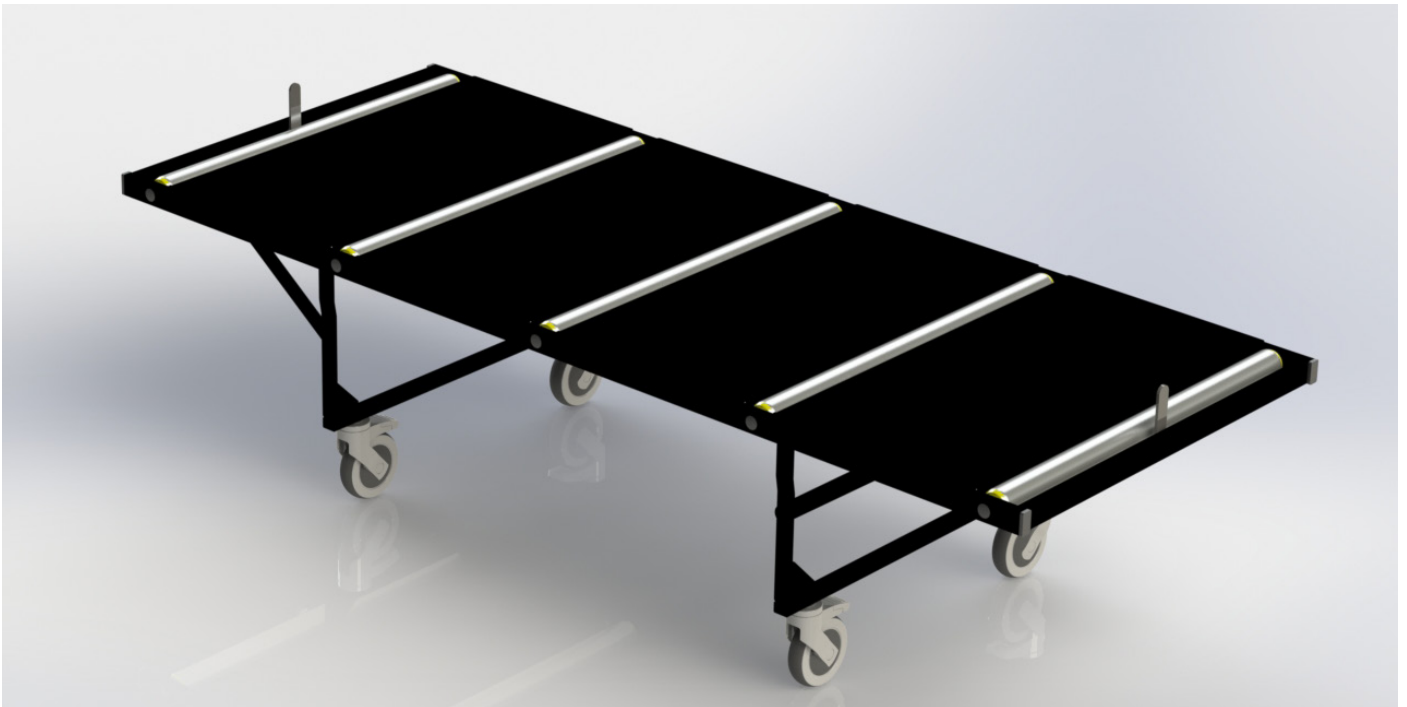

Manuel katafalk

Stilfuld og let betjent manuel katafalk til indendørs brug.

Den idelle løsning til brug i kapeller og kirker for et forbedret arbejdsmiljø.

- Yderst manøvreedygtig med 4 stk. drejbar hjul med totallås
- Med aftageligt styr.
- Mulighed for tilkøb af sort stofbeklædning.

Balle Innovation ApS
Cedervej 2C
7400 Herning

Tel. 72161755
info@balleinnovation.dk
www.balleinnovation.dk

Balle
INNOVATION
Effektiv og stilfuld kistehåndtering

Manuel katafalk

TEKNISKE DATA:

Varenummer:	04-01-0044
Dimensioner:	L: 2100 x B: 802 x H: 488 mm
Max. kapacitet:	220 kg
Vægt:	35 kg
Antal ruller:	5 stk
Hjul(drejbare):	4 stk
Hjul dimensioner:	Ø 125 mm

TILKØB:

Sort stofbeklædning med velcro

Der tages forbehold for eventuelle trykfejl

Balle Innovation ApS
Cedervej 2C
7400 Herning

Tel. 72161755
info@balleinnovation.dk
www.balleinnovation.dk

Balle
INNOVATION
Effektiv og stilfuld kistehåndtering