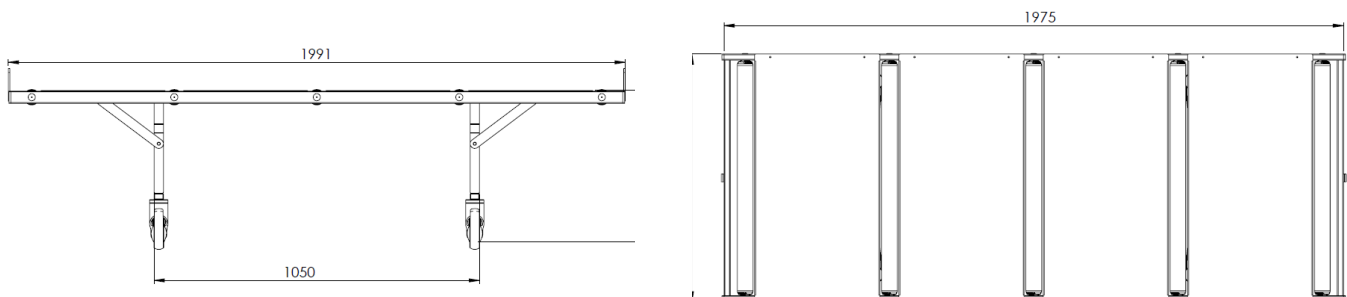

Manuel katafalk

TEKNISKE DATA:

Varenummer:	04-01-0044
Dimensioner:	L: 2100 x B: 802 x H: 488 mm
Max. kapacitet:	220 kg
Vægt:	35 kg
Antal ruller:	5 stk
Hjul(drejbare):	4 stk
Hjul dimensioner:	Ø 125 mm

TILKØB:

Sort stofbeklædning med velcro

Der tages forbehold for eventuelle trykfejl

Balle Innovation ApS
Cedervej 2C
7400 Herning

Tel. 72161755
info@balleinnovation.dk
www.balleinnovation.dk

Balle
INNOVATION
Effektiv og stilfuld kistehåndtering