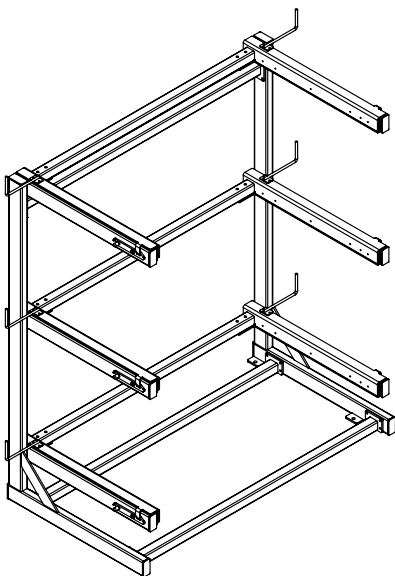

Kiste udtræksreol

Effektive, pladsbesparende og sammenfoldelig kisteopbevaring.

Den reol er idelle for små kvadretiske lokaler med en indgang

- Med låsemekanisme til sikring af kisten.
- Med 3 udtrækelige hylder.
- Udgå udbehagelig vrid og skub

Balle Innovation ApS
Cedervej 2C
7400 Herning

Tel. 72161755
info@balleinnovation.dk
www.balleinnovation.dk

Balle
INNOVATION
Effektiv og stilfuld kistehåndtering

Kiste udtræksreol

TEKNISKE DATA:

Varenummer:	04-01-0001
Dimensioner:	L: 1782 mm x B: 812 mm x H: 1708 mm Hylde udtrakt B: 1632 mm
Max. kapacitet i alt:	600 kg
Max. kapacitet pr. hylde:	200 kg
Vægt:	75 kg