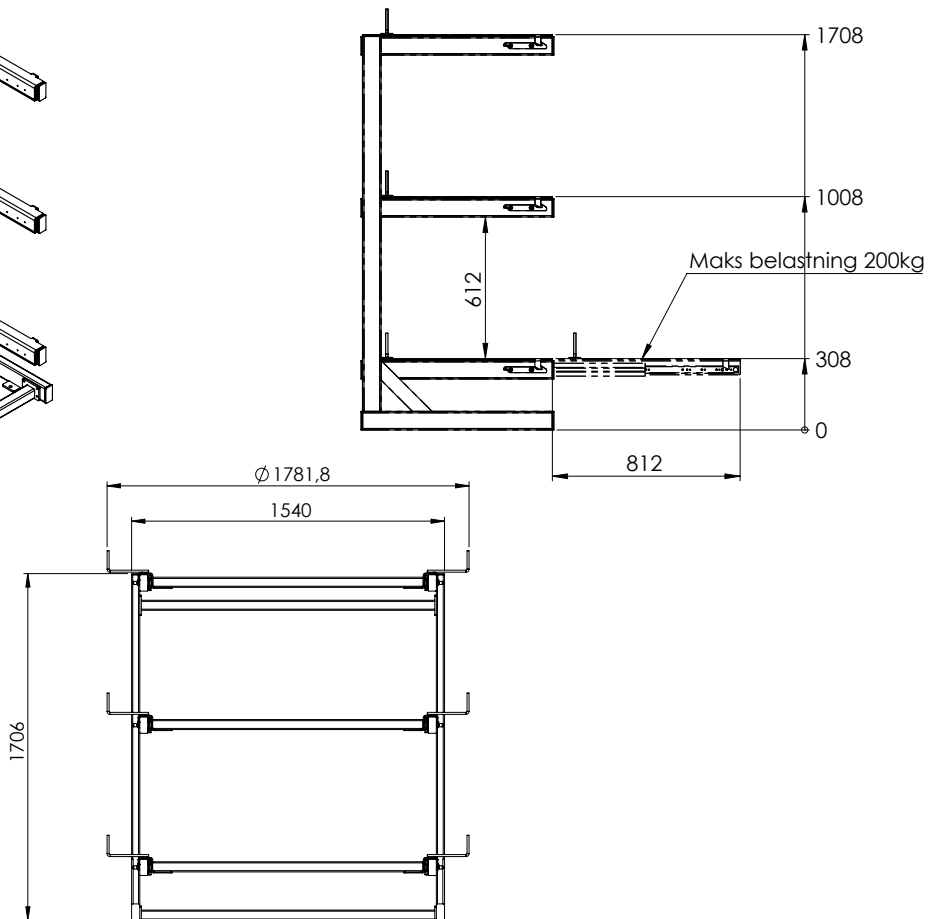

Kiste udtræksreol

Effektive, pladsbesparende og sammenfoldelig kisteopbevaring.

Den reol er idelle for små kvadretiske lokaler med en indgang

- Med låsemekanisme til sikring af kisten.
- Med 3 udtrækelige hylder.
- Udgå udbehagelig vrid og skub

Balle Innovation ApS
Cedervej 2C
7400 Herning

Tel. 72161755
info@balleinnovation.dk
www.balleinnovation.dk

Balle
INNOVATION
Effektiv og stilfuld kistehåndtering

Kiste udtræksreol

TEKNISKE DATA:

Varenummer:	04-01-0001
Dimensioner:	L: 1782 mm x B: 812 mm x H: 1708 mm Hylde udtrakt B: 1632 mm
Max. kapacitet i alt:	600 kg
Max. kapacitet pr. hylde:	200 kg
Vægt:	75 kg